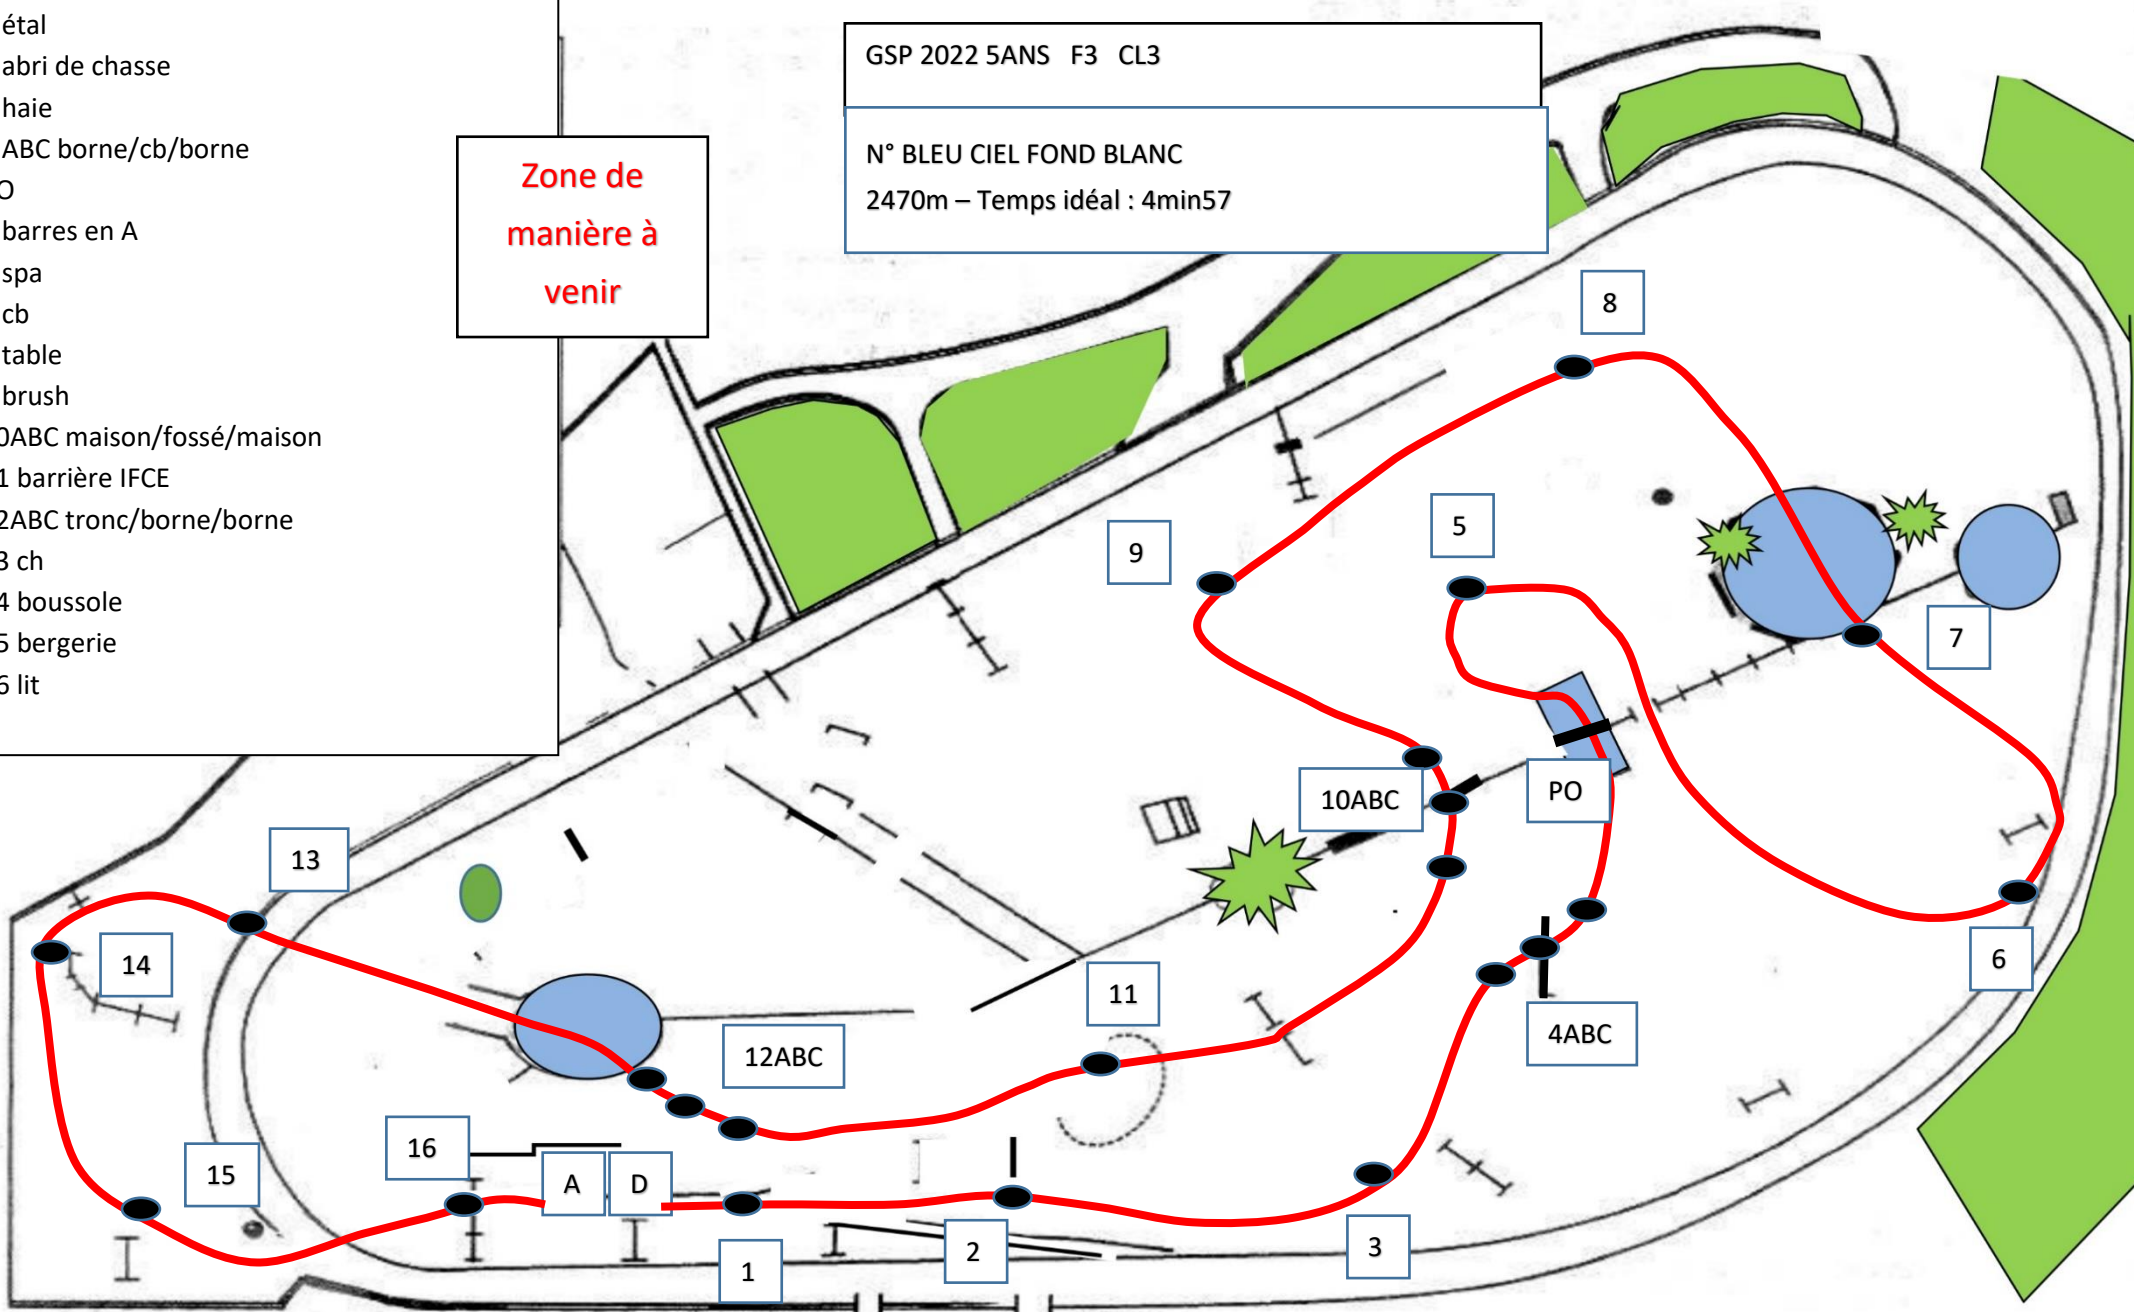

- 1 étal
- 2 abri de chasse
- 3 haie
- 4 ABC borne/cb/borne
- PO
- 5 barres en A
- 6 spa
- 7 cb
- 8 table
- 9 brush
- 10ABC maison/fossé/maison
- 11 barrière IFCE
- 12ABC tronc/borne/borne
- 13 ch
- 14 boussole
- 15 bergerie
- 16 lit

**Zone de  
manière à  
venir**

GSP 2022 5ANS F3 CL3

---

N° BLEU CIEL FOND BLANC

2470m – Temps idéal : 4min57

← Accès Haras-Hippodrome (chevaux et piétons) →

Tribunes

Pavillon des balances

Stalles (douches chevaux)

  
Buvette

  
P

  
Douches chevaux

  
WC

  
P camions vans