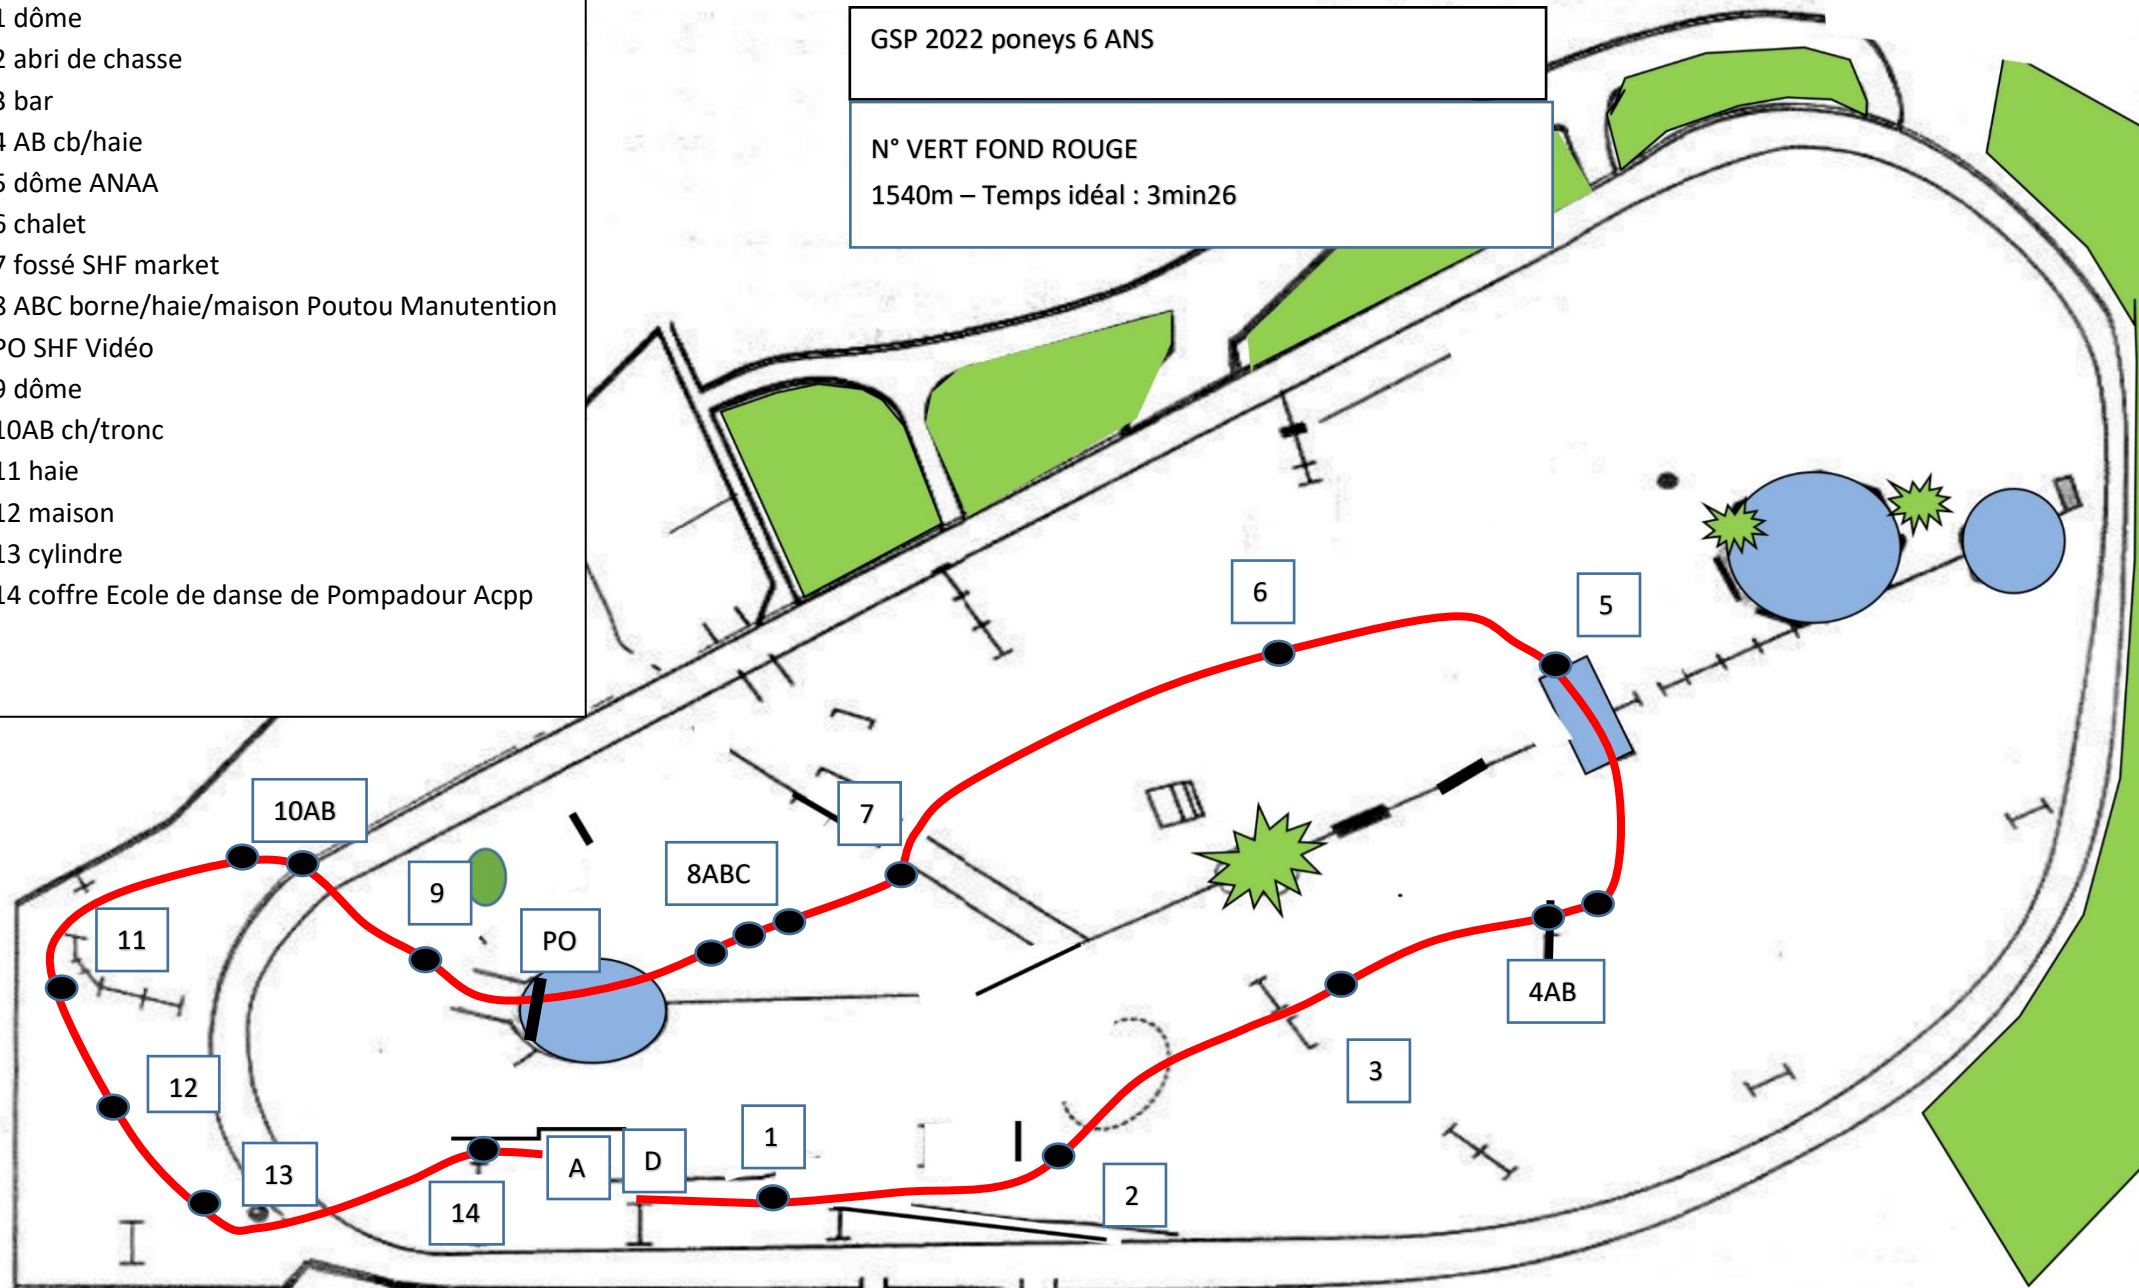

- 1 dôme
- 2 abri de chasse
- 3 bar
- 4 AB cb/haie
- 5 dôme ANAA
- 6 chalet
- 7 fossé SHF market
- 8 ABC borne/haie/maison Poutou Manutention
- PO SHF Vidéo
- 9 dôme
- 10AB ch/tronc
- 11 haie
- 12 maison
- 13 cylindre
- 14 coffre Ecole de danse de Pompadour Acpp

GSP 2022 poneys 6 ANS

N° VERT FOND ROUGE

1540m – Temps idéal : 3min26

âteau